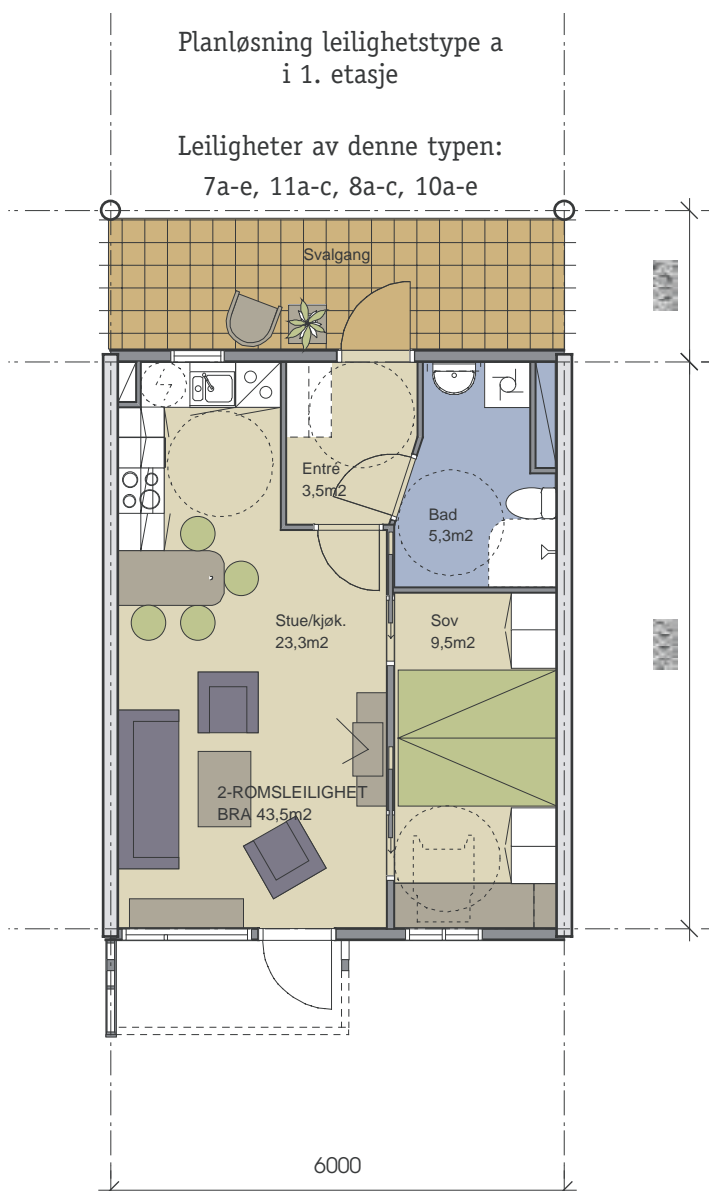

Leilighetstype a

Leilighetstype a er på ett plan, og finnes i 1. og 2. etasje.

Planløsning leilighetstype a
i 1. etasje

Leiligheter av denne typen:
7a-e, 11a-c, 8a-c, 10a-e

Planløsning leilighetstype a
i 2. etasje

Leiligheter av denne typen:
7f-j, 11d-f, 8d-f, 10f-j

2-roms leilighet BRA 43,5 m²

Enkelte leiligheter er speilvendte.