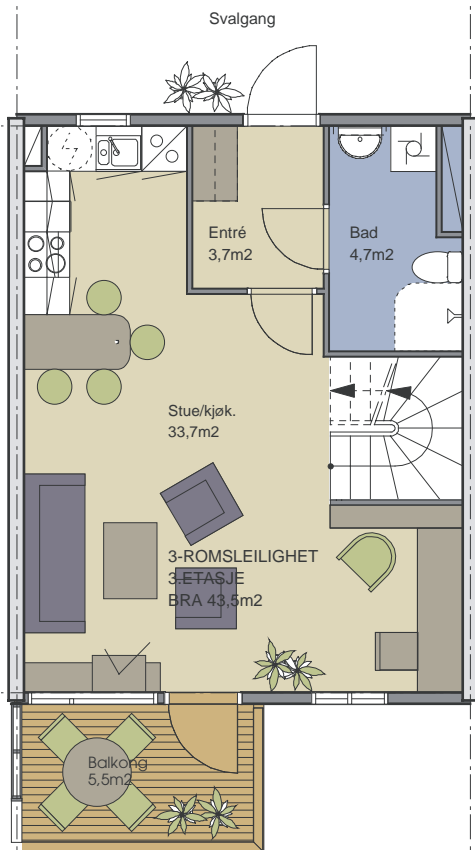

Leilighetstype b

Leilighetstype b går over 2 plan - 3. og 4. etasje.

2. plan (4. etg.) avviker noe fra leilighet til leilighet.

1. plan

3. etasje for alle leiligheter type b

2. plan

4. etasje for leilighet 7k-m,
11g-i, 8g-i, 10k-m

2. plan

4. etasje for leilighet 7o, 10o

2. plan

4. etasje for leilighet 7n, 10n

**3-roms leilighet
BRA 69,9 m²**

Leiligheter av denne
typen: 7k-o, 11g-i,
8g-i, 10k-o

*Enkelte leiligheter
er speilvendte.*