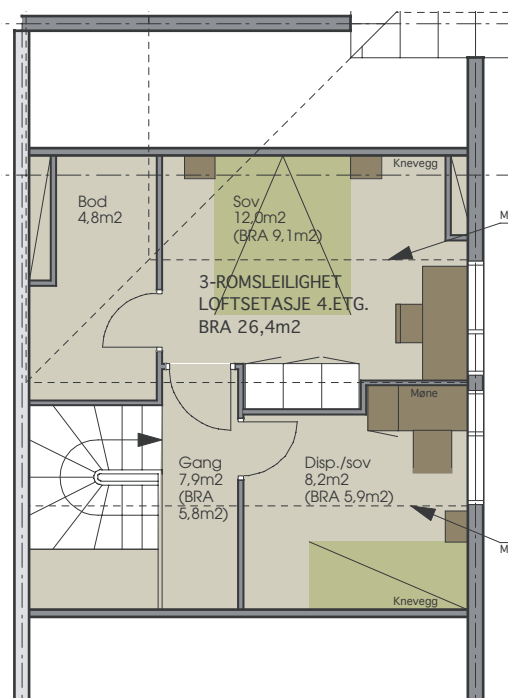

Leilighetstype b

Leilighetstype b går over 2 plan - 3. og 4. etasje.

2. plan (4. etg.) avviker noe fra leilighet til leilighet.

1. plan

3. etasje for alle leiligheter type b

2. plan

4. etasje for leilighet 7k-m,
11g-i, 8g-i, 10k-m

2. plan

4. etasje for leilighet 7o, 10o

2. plan

4. etasje for leilighet 7n, 10n

**3-roms leilighet
BRA 69,9 m²**

Leiligheter av denne
typen: 7k-o, 11g-i,
8g-i, 10k-o

*Enkelte leiligheter
er speilvendte.*