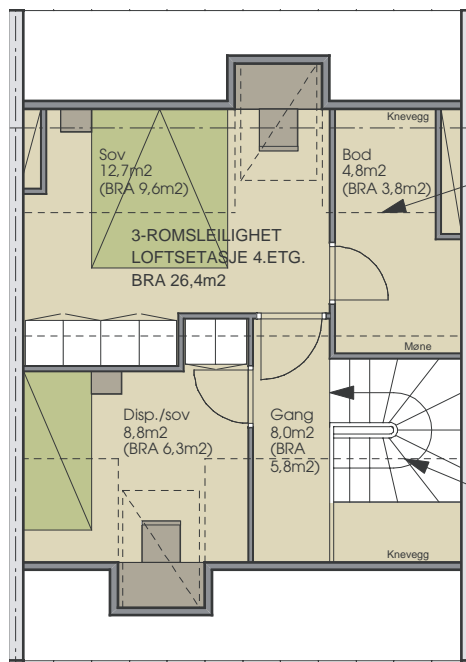

Leilighetstype b

Leilighetstype b går over 2 plan - 3. og 4. etasje.

2. plan (4. etg.) avviker noe fra leilighet til leilighet.

1. plan

3. etasje for alle leiligheter type b

2. plan

4. etasje for leilighet 7k-m,
11g-i, 8g-i, 10k-m

2. plan

4. etasje for leilighet 7o, 10o

2. plan

4. etasje for leilighet 7n, 10n

**3-roms leilighet
BRA 69,9 m²**

Leiligheter av denne
typen: 7k-o, 11g-i,
8g-i, 10k-o

*Enkelte leiligheter
er speilvendte.*