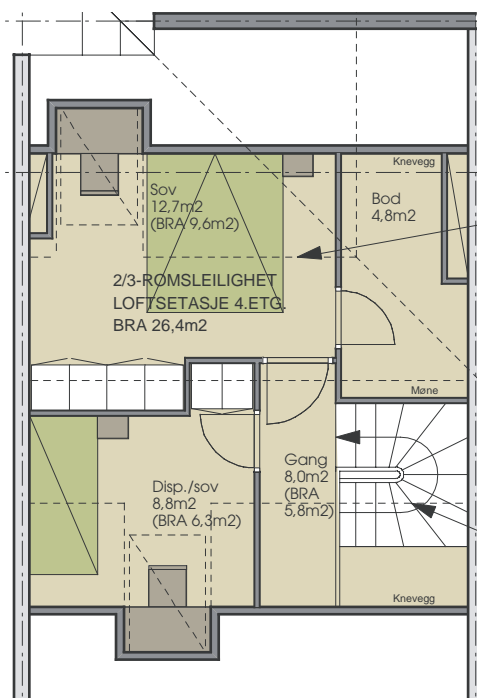

Leilighetstype b

Leilighetstype b går over 2 plan - 3. og 4. etasje.

2. plan (4. etg.) avviker noe fra leilighet til leilighet.

1. plan

3. etasje for alle leiligheter type b

2. plan

4. etasje for leilighet 7k-m,
11g-i, 8g-i, 10k-m

2. plan

4. etasje for leilighet 7o, 10o

2. plan

4. etasje for leilighet 7n, 10n

**3-roms leilighet
BRA 69,9 m²**

Leiligheter av denne
typen: 7k-o, 11g-i,
8g-i, 10k-o

*Enkelte leiligheter
er speilvendte.*