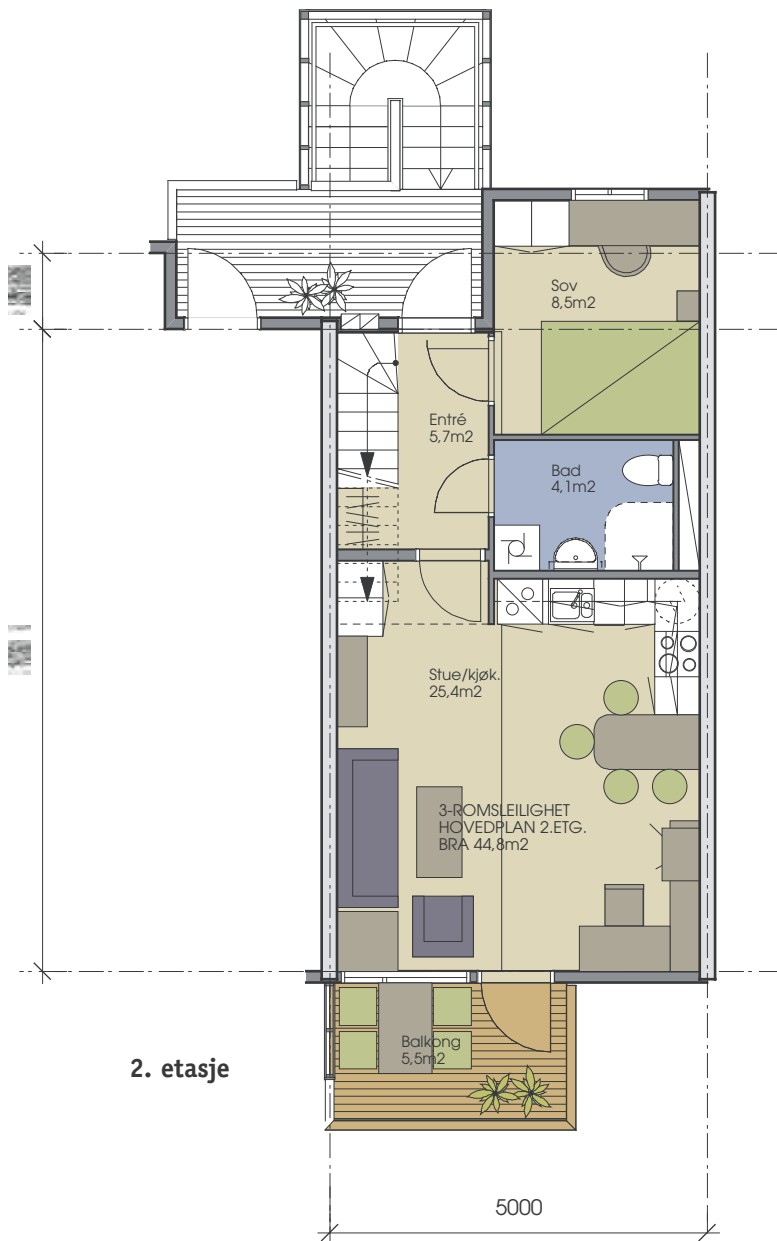

Leilighetstype d2

Leilighetstype d2 går over 2 plan - 2. og 3. etasje.

3. etasje

3-roms leilighet BRA 63,8 m²

Leiligheter av denne typen:

1c, 3d, 5d, 9d, 2d, 4c, 6d, 12d, 13d,
15c, 17d, 19c, 21d, 23c, 25d, 27c,
14d, 16c, 18d, 20c, 22c, 24c-d, 26d,
28c, 30d

Enkelte leiligheter er speilvendte.