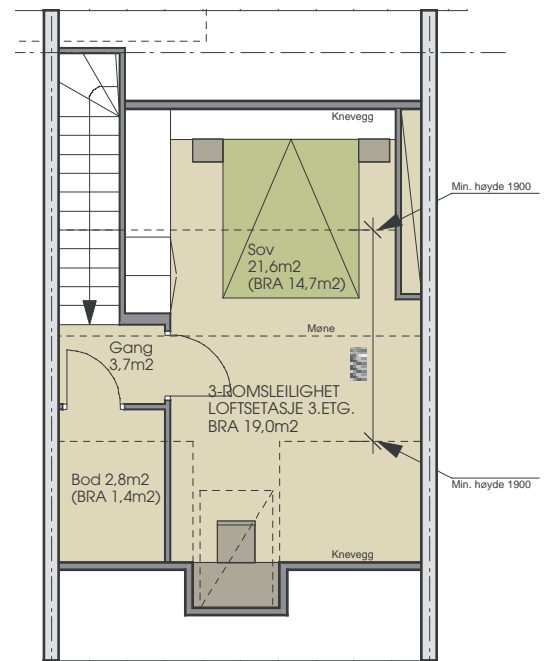

Leilighetstype d2

Leilighetstype d2 går over 2 plan - 2. og 3. etasje.

3. etasje

3-roms leilighet BRA 63,8 m²

Leiligheter av denne typen:

1c, 3d, 5d, 9d, 2d, 4c, 6d, 12d, 13d,
15c, 17d, 19c, 21d, 23c, 25d, 27c,
14d, 16c, 18d, 20c, 22c, 24c-d, 26d,
28c, 30d

Enkelte leiligheter er speilvendte.